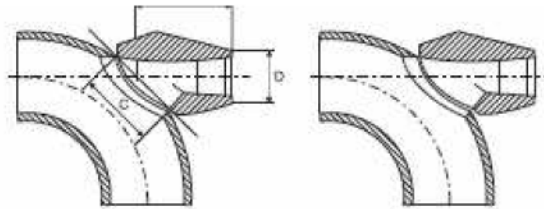

SKŁADY „ŻELIWIARZ”

4. 846. I. CENNIK PODSTAWOWY SIECI CIEPŁOWNICZE ELBOLETY 3000

EDYCJA I 2013. STAN NA DZIEŃ 2013.08.01

Wymiary i waga
MSS SP 97

Wymiar odgałęzienia Rura główna	1/2"	3/4"	1"
	1,1/4"-36"	1,1/4"-36"	2"-36"
A	38,1	45,2	52,4
C	38,1	43,6	54
D	31,8	35,6	45,2
Waga teoretyczna	0,3	0,75	1,15